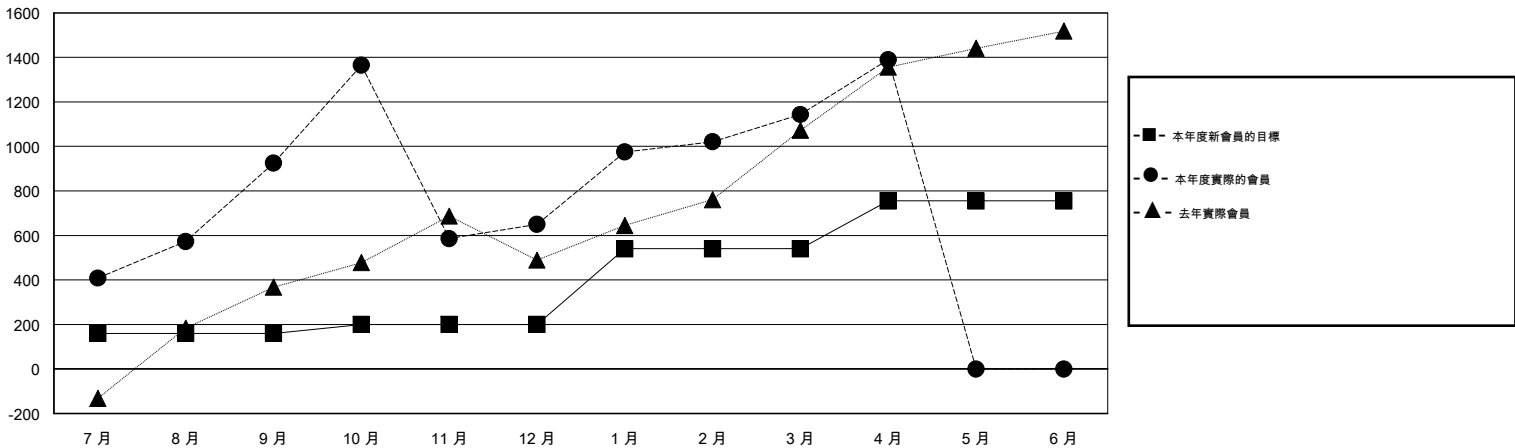

位會員@每位須繳				
成果 2014-2015				
季	新會員目標	增加的授證/新會員	退會人數	淨增/減
7月/8月/9月	160	984	59	925
10月/11月/12月	40	823	1,098	-275
1月/2月/3月	340	584	90	494
4月/5月/6月	215	344	98	246

目標與實際新會累積

目標和實際會員累積

已取消的分會: 0

167 CLUBS OF 172 增添1位或以上的會員