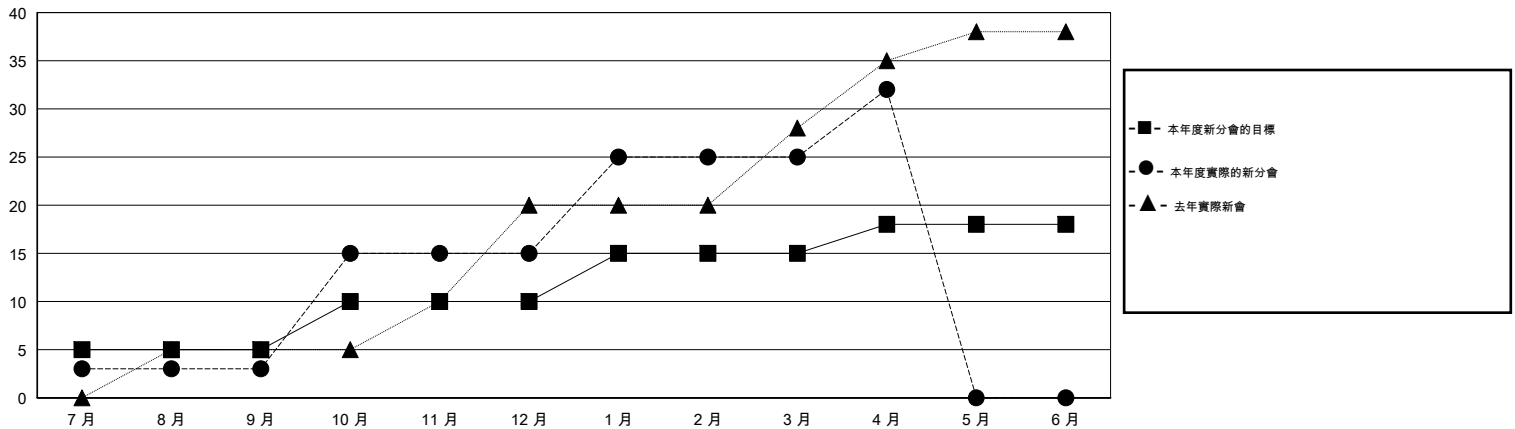

位會員@每位須繳				
成果 2014-2015				
季	新會員目標	增加的授證/新會員	退會人數	淨增/減
7月/8月/9月	160	984	59	925
10月/11月/12月	40	823	1,098	-275
1月/2月/3月	340	584	90	494
4月/5月/6月	215	344	98	246

目標與實際新會累積

目標和實際會員累積

已取消的分會: 0

167 CLUBS OF 172 增添1位或以上的會員